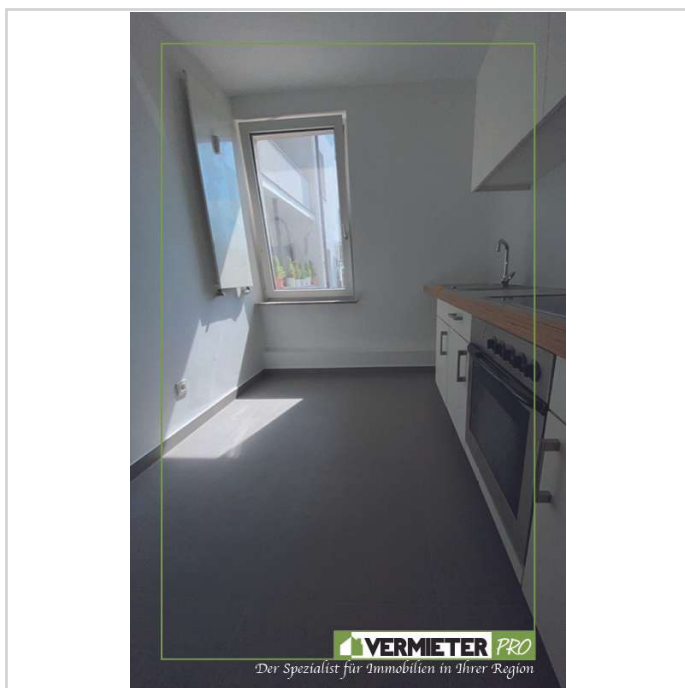

Aussicht auf Frankfurt

Eingangsbereich

modernes Tageslichtba

Küche mit EBK

!! SCHICK !! Moderne 1-Zi.Whg. mit Wohnküche, EBK und tgl. Bad mitten in Bockenheim

Leipziger Str. 25
60487 Frankfurt

Zimmer: 1,00
Wohnfläche ca.: 32,91 m²
Kaltmiete: 670,00 EUR (zzgl. Nebenkosten)
Gesamtmiete: 770,00 EUR

Küche-2

!! SCHICK !! Moderne 1-Zi.Whg. mit Wohnküche, EBK und tgl. Bad mitten in Bockenheim

Leipziger Str. 25
60487 Frankfurt

Zimmer: 1,00
Wohnfläche ca.: 32,91 m²
Kaltmiete: 670,00 EUR (zzgl. Nebenkosten)
Gesamtmiete: 770,00 EUR