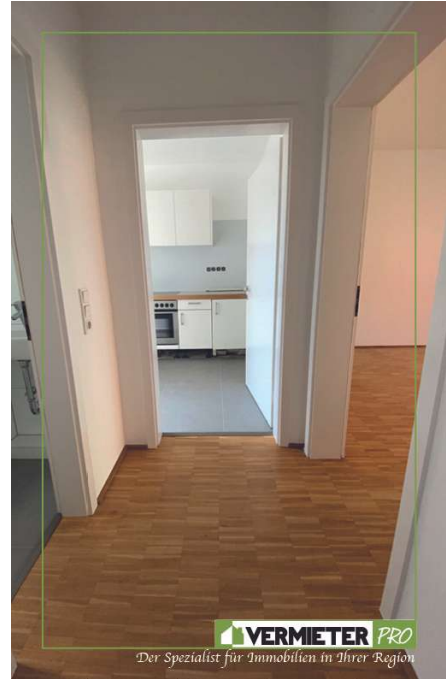

Über einen schicken, halboffenen Aussenbereich gelangen Sie in Ihre Wohnung.

Diese ist großzügig aufgeteilt. Das Wohn- und Schlafzimmer bietet viel Platz und eine urbane Aussicht auf die Leipziger Straße. Die Küche bietet weiteren Platz für einen Tisch bzw. eine Essecke. Sie ist mit einer Einbauküche inkl. Geschirrspüler ausgestattet.

Das Tageslichtbad verfügt über eine moderne Dusche, Waschtisch und WC.

Die Wohnung ist vollständig renoviert und entspricht modernem Standard. Besonders zu erwähnen sind der hochwertige Parkettboden, sowie die glatt gespachtelten Wände.

Wohnen+Schlafen

Eingang zur Wohnung

!! SCHICK !! Moderne 1-Zi.Whg. mit Wohnküche, EBK und tgl. Bad mitten in Bockenheim

Leipziger Str. 25
60487 Frankfurt

Zimmer: 1,00
Wohnfläche ca.: 32,91 m²
Kaltmiete: 670,00 EUR (zzgl. Nebenkosten)
Gesamtmiete: 770,00 EUR

Aussicht auf Frankfurt

Eingangsbereich

modernes Tageslichtba

Küche mit EBK

!! SCHICK !! Moderne 1-Zi.Whg. mit Wohnküche, EBK und tgl. Bad mitten in Bockenheim

Leipziger Str. 25
60487 Frankfurt

Zimmer: 1,00
Wohnfläche ca.: 32,91 m²
Kaltmiete: 670,00 EUR (zzgl. Nebenkosten)
Gesamtmiete: 770,00 EUR