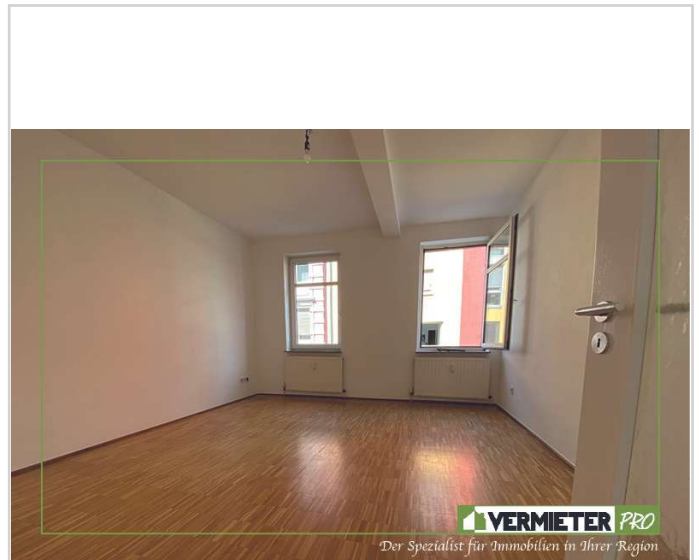

Über einen schicken, halboffenen Aussenbereich gelangen Sie in Ihre Wohnung.

Diese ist großzügig aufgeteilt. Das Wohn- und Schlafzimmer bietet viel Platz und eine urbane Aussicht auf die Leipziger Straße. Die Küche bietet weiteren Platz für einen Tisch bzw. eine Essecke. Sie ist mit einer Einbauküche inkl. Geschirrspüler ausgestattet.

Das Tageslichtbad verfügt über eine moderne Dusche, Waschtisch und WC.

Die Wohnung ist vollständig renoviert und entspricht modernem Standard. Besonders zu erwähnen sind der hochwertige Parkettboden, sowie die glatt gespachtelten Wände.

Wohnen+Schlafen

Eingang zur Wohnung

!! SCHICK !! Moderne 1-Zi.Whg. mit Wohnküche, EBK und tgl. Bad mitten in Bockenheim

Leipziger Str. 25
60487 Frankfurt

Zimmer: 1,00
Wohnfläche ca.: 32,91 m²
Kaltmiete: 670,00 EUR (zzgl. Nebenkosten)
Gesamtmiete: 770,00 EUR

Aussicht auf Frankfurt

Eingangsbereich

modernes Tageslichtba

Küche mit EBK

!! SCHICK !! Moderne 1-Zi.Whg. mit Wohnküche, EBK und tgl. Bad mitten in Bockenheim

Leipziger Str. 25
60487 Frankfurt

Zimmer: 1,00
Wohnfläche ca.: 32,91 m²
Kaltmiete: 670,00 EUR (zzgl. Nebenkosten)
Gesamtmiete: 770,00 EUR